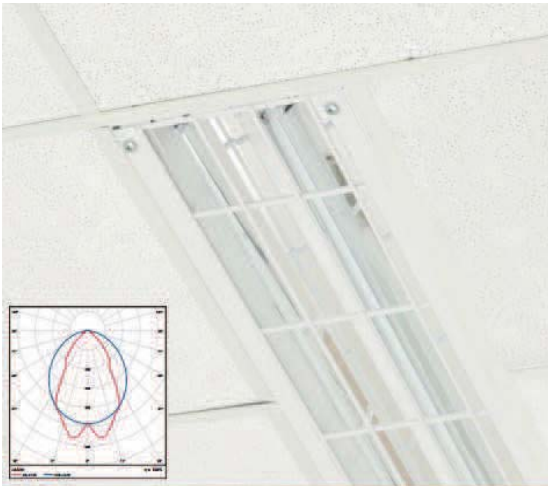

Artikel	System Power (W)	Lichtstroom (Lm)	Afmetingen (Mm) BxLxH	Gewicht (Kg)
47W /840	47	6125	595x595x85	6,5
95W /840	95	12495	595x595x85	6,5
47W /840	47	6125	295x1195x85	5,5
95W /840	95	12495	295x1195x85	5,5
132W /840	132	16630	595x1195x85	11
190W /840	190	24453	595x1495x85	11
70W /840	70	9075	295x1495x85	7,5
102W /840	102	12840	295x1495x85	7,5
142W /840	142	16934	295x1495x85	7,5

Artikel	System Power (W)	Lichtstroom (Lm)	Afmetingen (Mm) BxLxH	Gewicht (Kg)
47W /840	47	6125	295x1280x85	9
95W /840	95	12495	295x1280x85	9
70W /840	70	9075	295x1580x85	10
102W /840	102	12840	295x1580x85	10
142W /840	142	16934	295x1580x85	10
145W /840	145	18215	400x1580x85	13
205W /840	205	25401	400x1580x85	13