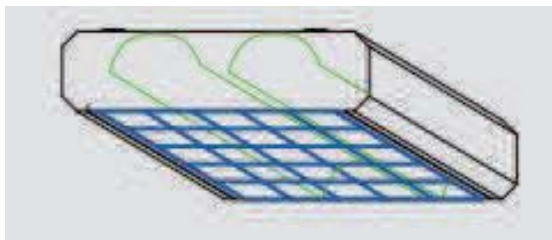

ROSA SPORT LED REFLECTOR OPBOUWARMATUUR

- De LED armaturen zijn voorzien van kwalitatief hoogwaardige 3e generatie LED modules
- Geschikt voor plafondmontage
- Leverbaar in verschillende kleurtemperaturen
- Geschikt voor sportfaciliteiten
- Beschermd balvast armatuur (ballwurfsicher)

Artikel	System Power (W)	Lichtstroom (Lm)	Afmetingen (Mm) BxLxH	Gewicht (Kg)
47W /840	47	6125	295x1280x85	9
95W /840	95	12495	295x1280x85	9
70W /840	70	9075	295x1580x85	10
102W /840	102	12840	295x1580x85	10
142W /840	142	16934	295x1580x85	10
145W /840	145	18215	400x1580x85	13
205W /840	205	25401	400x1580x85	13