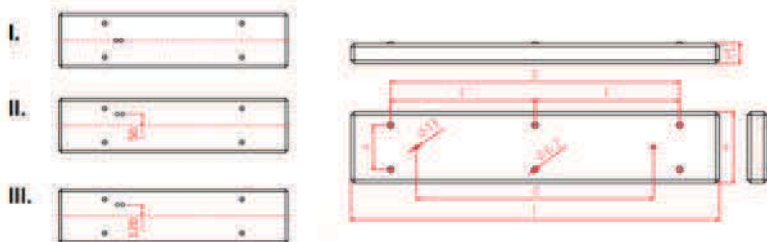

Artikel	System Power (W)	Lichtstroom (Lm)	Afmetingen (Mm) BxLxH	Gewicht (Kg)
47W /840	47	6125	595x595x85	6,5
95W /840	95	12495	595x595x85	6,5
47W /840	47	6125	295x1195x85	5,5
95W /840	95	12495	295x1195x85	5,5
132W /840	132	16630	595x1195x85	11
190W /840	190	24453	595x1495x85	11
70W /840	70	9075	295x1495x85	7,5
102W /840	102	12840	295x1495x85	7,5
142W /840	142	16934	295x1495x85	7,5

Artikel	System Power (W)	Lichtstroom (Lm)	Afmetingen (Mm) BxLxH	Gewicht (Kg)
47W /840	47	6125	295x1280x85	9
95W /840	95	12495	295x1280x85	9
70W /840	70	9075	295x1580x85	10
102W /840	102	12840	295x1580x85	10
142W /840	142	16934	295x1580x85	10
145W /840	145	18215	400x1580x85	13
205W /840	205	25401	400x1580x85	13

Artikel	System Power (W)	Lichtstroom (Lm)	Afmetingen (Mm) BxLxH	Gewicht (Kg)
47W /840	47	5625	595x595x85	6,5
95W /840	95	11750	595x595x85	6,5
47W /840	47	5625	295x1195x85	5,5
95W /840	95	11750	295x1195x85	5,5
132W /840	132	14818	595x1195x85	11
190W /840	190	22610	595x1495x85	11
70W /840	70	8301	295x1495x85	7,5
102W /840	102	11441	295x1495x85	7,5
142W /840	142	17476	295x1495x85	7,5

Artikel	System Power (W)	Lichtstroom (Lm)	Afmetingen (Mm) BxLxH	Gewicht (Kg)
98W /840	98	11222	595x595x85	5,5
123W /840	123	13513	595x595x85	5,5
98W /840	98	11222	295x1195x85	6
123W /840	123	13513	295x1195x85	6
195W /840	195	22444	595x1195x85	10
246W /840	246	26928	595x1195x85	10
96W /840	96	11489	295x1495x85	7,5
141W /840	141	15635	295x1495x85	7,5