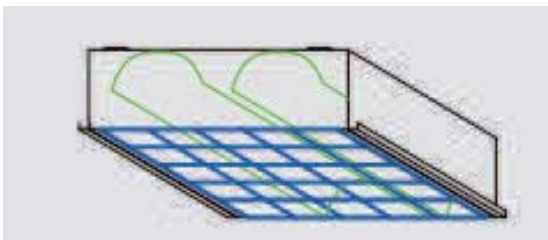

Artikel	System Power (W)	Lichtstroom (Lm)	Afmetingen (Mm) BxLxH	Gewicht (Kg)
47W /840	47	6125	595x595x85	6,5
95W /840	95	12495	595x595x85	6,5
47W /840	47	6125	295x1195x85	5,5
95W /840	95	12495	295x1195x85	5,5
132W /840	132	16630	595x1195x85	11
190W /840	190	24453	595x1495x85	11
70W /840	70	9075	295x1495x85	7,5
102W /840	102	12840	295x1495x85	7,5
142W /840	142	16934	295x1495x85	7,5