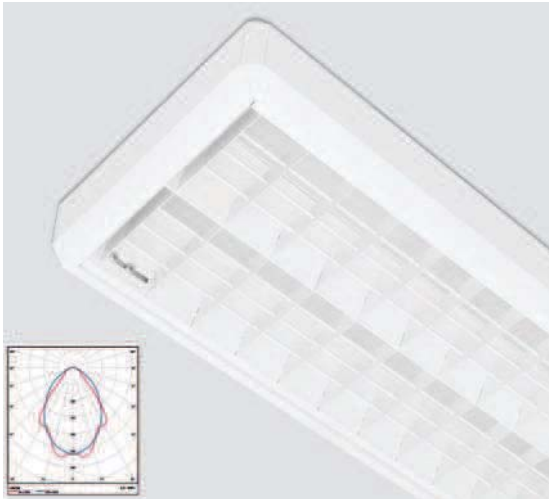

Artikel	System Power (W)	Lichtstroom (Lm)	Afmetingen (Mm) BxLxH	Gewicht (Kg)
47W /840	47	5625	595x595x85	6,5
95W /840	95	11750	595x595x85	6,5
47W /840	47	5625	295x1195x85	5,5
95W /840	95	11750	295x1195x85	5,5
132W /840	132	14818	595x1195x85	11
190W /840	190	22610	595x1495x85	11
70W /840	70	8301	295x1495x85	7,5
102W /840	102	11441	295x1495x85	7,5
142W /840	142	17476	295x1495x85	7,5

Artikel	System Power (W)	Lichtstroom (Lm)	Afmetingen (Mm) BxLxH	Gewicht (Kg)
47W /840	47	5625	355x1255x85	6
95W /840	95	11750	355x1255x85	6
70W /840	70	8301	355x1555x85	7.5
102W /840	102	11441	355x1555x85	7.5
142W /840	142	17476	355x1555x85	7.5
145W /840	145	16157	450x1580x85	14
205W /840	205	25215	450x1580x85	14