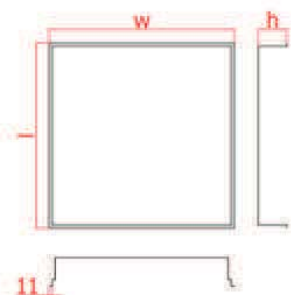

M600

OPTIES:

- Lagere en hogere vermogens in verschillende uitvoeringen
- Dim drivers (1-10V / Dali) - Noodunit
- Andere kleur temperatuur 3000K/6500K
- Ook leverbaar in **M625**
- Maatwerk mogelijk