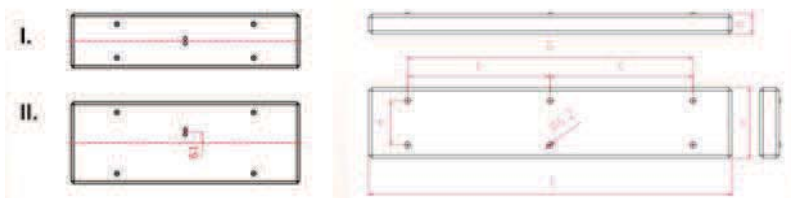

OPTIES:

- Lagere en hogere vermogens in verschillende uitvoeringen
- Dim drivers (1-10V / Dali) - Noodunit
- Andere kleur temperatuur 3000K/6500K
- Maatwerk mogelijk