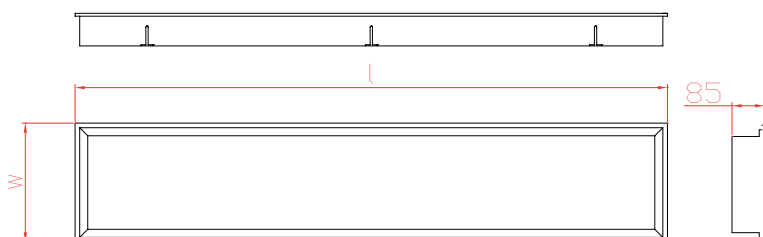

Artikel	System Power (W)	Lichtstroom (Lm)	Afmetingen (Mm) BxLxH	Gewicht (Kg)
47W /840	47	6125	295x1280x85	9
95W /840	95	12495	295x1280x85	9
70W /840	70	9075	295x1580x85	10
102W /840	102	12840	295x1580x85	10
142W /840	142	16934	295x1580x85	10
145W /840	145	18215	400x1580x85	13
205W /840	205	25401	400x1580x85	13

Artikel	System Power (W)	Lichtstroom (Lm)	Afmetingen (Mm) BxLxH	Gewicht (Kg)
47W /840	47	5625	595x595x85	6,5
95W /840	95	11750	595x595x85	6,5
47W /840	47	5625	295x1195x85	5,5
95W /840	95	11750	295x1195x85	5,5
132W /840	132	14818	595x1195x85	11
190W /840	190	22610	595x1495x85	11
70W /840	70	8301	295x1495x85	7,5
102W /840	102	11441	295x1495x85	7,5
142W /840	142	17476	295x1495x85	7,5

Artikel	System Power (W)	Lichtstroom (Lm)	Afmetingen (Mm) BxLxH	Gewicht (Kg)
47W /840	47	5625	355x1255x85	6
95W /840	95	11750	355x1255x85	6
70W /840	70	8301	355x1555x85	7.5
102W /840	102	11441	355x1555x85	7.5
142W /840	142	17476	355x1555x85	7.5
145W /840	145	16157	450x1580x85	14
205W /840	205	25215	450x1580x85	14

Artikel	System Power (W)	Lichtstroom (Lm)	Afmetingen (Mm) BxLxH	Gewicht (Kg)
98W /840	98	11222	595x595x85	5,5
123W /840	123	13513	595x595x85	5,5
98W /840	98	11222	295x1195x85	6
123W /840	123	13513	295x1195x85	6
195W /840	195	22444	595x1195x85	10
246W /840	246	26928	595x1195x85	10
96W /840	96	11489	295x1495x85	7,5
141W /840	141	15635	295x1495x85	7,5