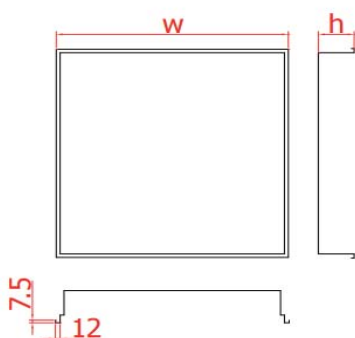

Artikel	System Power (W)	Lichtstroom (Lm)	Afmetingen (Mm) BxLxH	Gewicht (Kg)
47W /840	47	6125	595x595x85	6,5
95W /840	95	12495	595x595x85	6,5
47W /840	47	6125	295x1195x85	5,5
95W /840	95	12495	295x1195x85	5,5
132W /840	132	16630	595x1195x85	11
190W /840	190	24453	595x1495x85	11
70W /840	70	9075	295x1495x85	7,5
102W /840	102	12840	295x1495x85	7,5
142W /840	142	16934	295x1495x85	7,5

Artikel	System Power (W)	Lichtstroom (Lm)	Afmetingen (Mm) BxLxH	Gewicht (Kg)
47W /840	47	5625	595x595x85	6,5
95W /840	95	11750	595x595x85	6,5
47W /840	47	5625	295x1195x85	5,5
95W /840	95	11750	295x1195x85	5,5
132W /840	132	14818	595x1195x85	11
190W /840	190	22610	595x1495x85	11
70W /840	70	8301	295x1495x85	7,5
102W /840	102	11441	295x1495x85	7,5
142W /840	142	17476	295x1495x85	7,5

Artikel	System Power (W)	Lichtstroom (Lm)	Afmetingen (Mm) BxLxH	Gewicht (Kg)
47W /840	47	5625	355x1255x85	6
95W /840	95	11750	355x1255x85	6
70W /840	70	8301	355x1555x85	7.5
102W /840	102	11441	355x1555x85	7.5
142W /840	142	17476	355x1555x85	7.5
145W /840	145	16157	450x1580x85	14
205W /840	205	25215	450x1580x85	14

Artikel	System Power (W)	Lichtstroom (Lm)	Afmetingen (Mm) BxLxH	Gewicht (Kg)
98W /840	98	11222	595x595x85	5,5
123W /840	123	13513	595x595x85	5,5
98W /840	98	11222	295x1195x85	6
123W /840	123	13513	295x1195x85	6
195W /840	195	22444	595x1195x85	10
246W /840	246	26928	595x1195x85	10
96W /840	96	11489	295x1495x85	7,5
141W /840	141	15635	295x1495x85	7,5