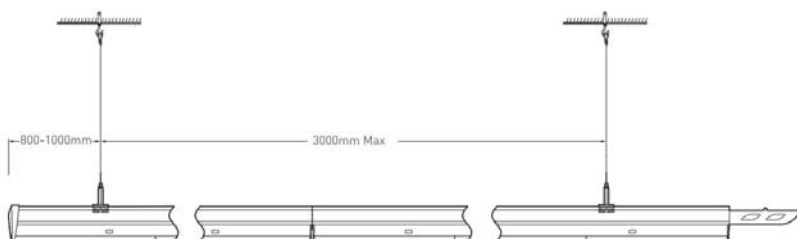

#### Optiek / Bundel

- 30°, 60°, 90° of 120°