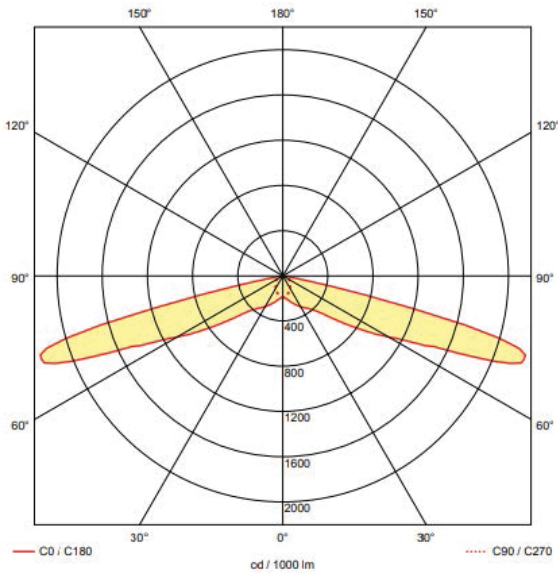

### Inbouw

- De LED armaturen zijn voorzien van kwalitatief zeer hoogwaardige LED modules + driver
- Beschermingsklasse **IP20** Inclusief
- 3uurs accu en zelftest

Artikel	System Power (W)	Afmetingen (mm)	Gewicht (kg)
SALIDA C			
1W /840	1	Ø 90	0.6