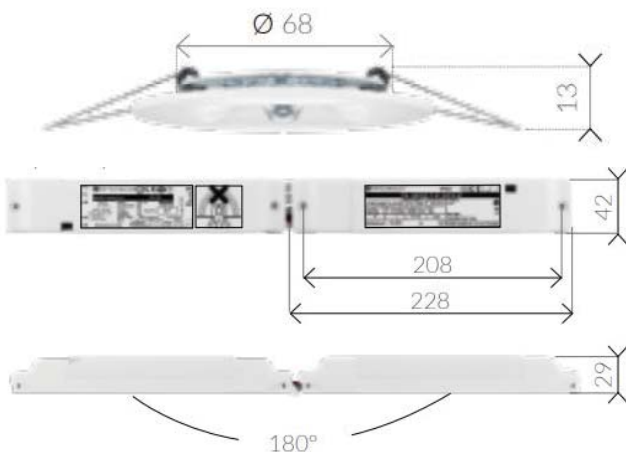

OPTIES:

- Auto test
- Rondstalende lens of ganglens