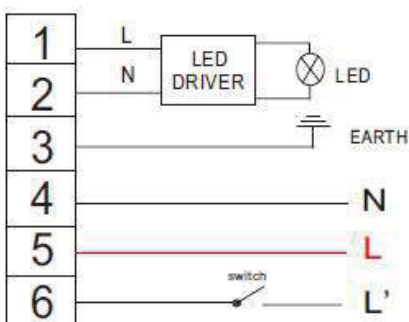

LED NOODUNIT

- Noodunit, EPS met accupack tbv LED-verlichtingsarmaturen
- Veelzijdig inzetbaar door 230V output
- Solide aluminium behuizing
- Aansluiting van bedrading aan 1 zijde
- Indicatielamp en testknop

Artikel	System Power (W)	Noodfunctie	Afmetingen (Mm)	Gewicht (Kg)
LED NOODUNIT				
BxLxH				
LL2318	18	60Min. 18Watt (max)	39x285x114	1
LL2340	35	60Min. 35Watt (max)	39x285x114	1

OPTIES:

- GST18i3 en snoer / GST1814 en snoer voorgemonteerd