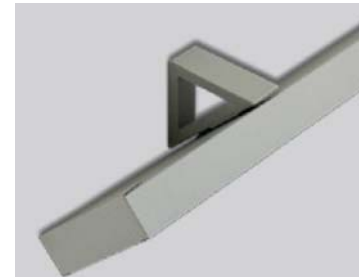

ORKAN VANDAAL LED OPBOUWARMATUUR

- De LED armaturen zijn voorzien van kwalitatief hoogwaardige LED modules
- Geschikt voor plafond en wandmontage
- Uitermate geschikt voor ruimtes met verhoogd risico op vandalisme en mechanische schade
- Beschermingsklasse **IP54, IK10**

t _a 25 °C	L90 B10	IK	RAL 9003	LED	IP54	CE	EN 21	
-------------------------	------------	----	-------------	-----	------	----	-------	--

Artikel	System Power (W)	Lichtstroom (Lm)	Afmetingen (Mm)	Gewicht (Kg)
BxLxH				
17W /840	17	1550	207x720x60	4
32W /840	32	2850	207x1280x60	6
40W /840	40	3500	207x1560x60	7

Afscherm mogelijkheden:

- Opaal Pol carbonaat

OPTIES:

- Dim drivers (1-10V / Dali)
- Noodunit
- Klerutemperatuur 3000K, 6500K
- Wand opbouwbeugel