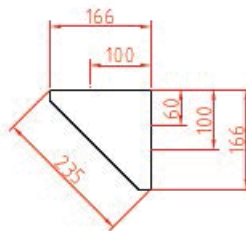

Afscherm mogelijkheden:

- Opaal Pol carbonaat