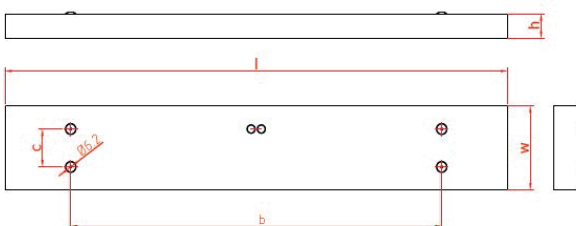

Afscherm mogelijkheden:

- Opaal Pol carbonaat