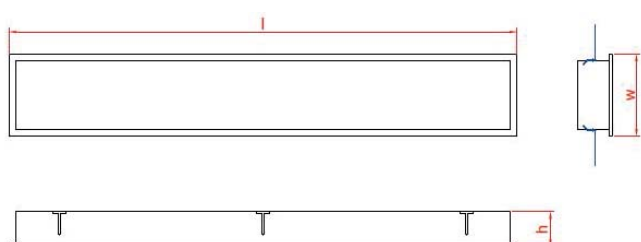

OPTIES:

- Dim drivers (1-10V / Dali)
- Noodunit
- Klerutemperatuur 3000K, 6500K