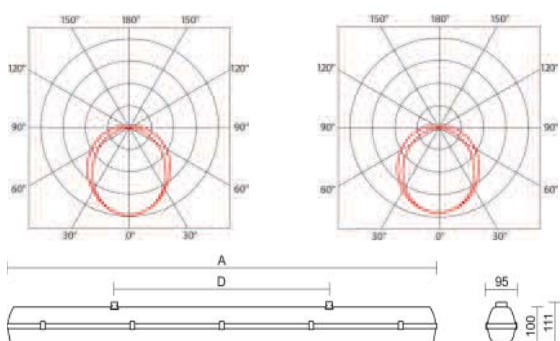

WDPR LED OPBOUWARMATUUR

- De LED armaturen zijn voorzien van kwalitatief hoogwaardige LED modules
- Geschikt voor plafondmontage
- Veilig spatwaterdicht armatuur
- Beschermingsklasse **IP66**

Artikel	System Power (W)	Lichtstroom (Lm)	Afmetingen (Mm)	Gewicht (Kg)
AxDxH				
10W /840	10	1300	662x350x111	1,3
12W /840	12	1600	662x350x111	1,3
15W /840	15	2200	662x350x111	1,3
18W /840	18	2600	1272x700x111	1,9
22W /840	22	3200	1272x700x111	1,7
30W /840	30	4400	1272x700x111	1,9
43W /840	43	6400	1272x940x111	1,9
22W /840	22	3250	1572x940x111	2,3
27W /840	27	4000	1572x940x111	2,2
37W /840	37	5500	1572x940x111	2,3
54W /840	54	8000	1572x940x111	2,3
Afscherm mogelijkheden:		Rendement		
- Trans Lucent Opal		87%		

OPTIES:

- Lagere en hogere vermogens in verschillende lengten
- Dim drivers (1-10V / Dali)
- Noodunit
- Clips: roestvrijstaal
- Leverbaar met sensor