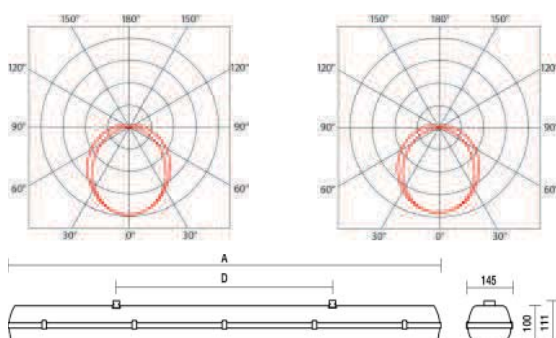

OPTIES:

- Dim drivers (1-10V / Dali)
- Noodunit
- Clips: roestvrijstaal
- Leverbaar met sensor