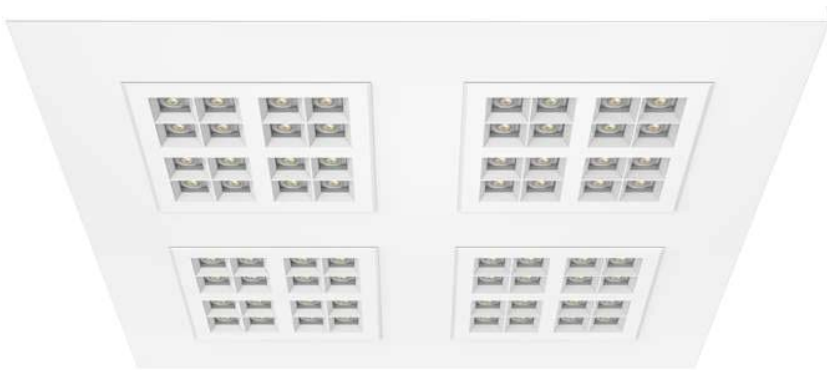

# CARRÉ LED M600 INLEGARMATUUR

- De LED armaturen zijn voorzien van kwalitatief hoogwaardige LED modules
- Leverbaar in verschillende kleurtemperaturen
- **UGR <16**

Artikel	System Power (W)	Lichtstroom (Lm)	Afmetingen (Mm) BxLxH	Gewicht (Kg)
26W /840	26	3200	595x595x26	3,2
29W /840	29	4000	595x595x26	3,2
26W /840	26	3200	295x1195X26	3,2
29W /840	29	4000	295x1195X26	3,2
<b>Optiek:</b>		<b>Bundel:</b>		<b>UGR:</b>
Standaard		65°		<16
Breed		95°		<19

Standaard bundel

Brede bundel

## OPTIES (projectmatig):

- 3000K, 3000K-6500K tunable white
- UGR<19
- Dali dim, Sensor
- Opbouw, Pendel direct, Pendel indirect
- Behuizing zwart of wit

**LUXOR LICHT**  
ARMATUREN VOOR PROFESSIONEEL LICHT