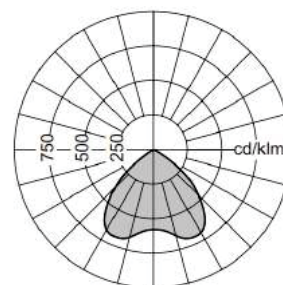

# CARRÉ LED M600 INLEGARMATUUR

- De LED armaturen zijn voorzien van kwalitatief hoogwaardige LED modules
- Leverbaar in verschillende kleurtemperaturen
- **UGR <16**

Artikel	System Power (W)	Lichtstroom (Lm)	Afmetingen (Mm) BxLxH	Gewicht (Kg)
26W /840	26	3200	595x595x26	3,2
29W /840	29	4000	595x595x26	3,2
26W /840	26	3200	295x1195X26	3,2
29W /840	29	4000	295x1195X26	3,2
<b>Optiek:</b>		<b>Bundel:</b>		<b>UGR:</b>
Standaard		65°		<16
Breed		95°		<19

Standaard bundel

Brede bundel