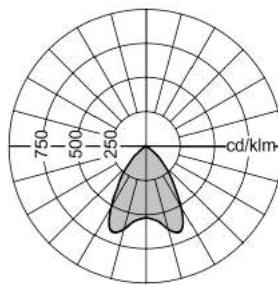

# CARRÉ LED M600 INLEGARMATUUR

- De LED armaturen zijn voorzien van kwalitatief hoogwaardige LED modules
- Leverbaar in verschillende kleurtemperaturen
- **UGR <16**

Artikel	System Power (W)	Lichtstroom (Lm)	Afmetingen (Mm) BxLxH	Gewicht (Kg)
26W /840	26	3200	595x595x26	3,2
29W /840	29	4000	595x595x26	3,2
26W /840	26	3200	295x1195X26	3,2
29W /840	29	4000	295x1195X26	3,2
<b>Optiek:</b>		<b>Bundel:</b>		<b>UGR:</b>
Standaard		65°		<16
Breed		95°		<19

Standaard bundel

Brede bundel