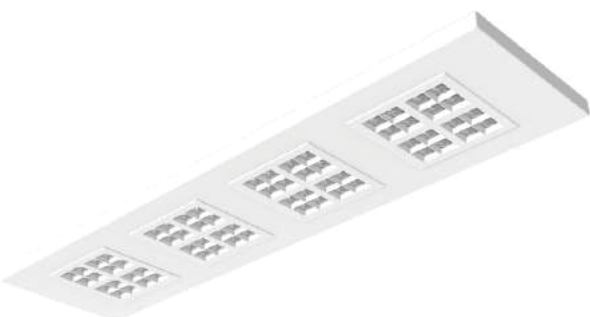

# CARRÉ LED M600 INLEGARMATUUR

- De LED armaturen zijn voorzien van kwalitatief hoogwaardige LED modules
- Leverbaar in verschillende kleurtemperaturen
- **UGR <16**

Artikel	System Power (W)	Lichtstroom (Lm)	Afmetingen (Mm) BxLxH	Gewicht (Kg)
26W /840	26	3200	595x595x26	3,2
29W /840	29	4000	595x595x26	3,2
26W /840	26	3200	295x1195X26	3,2
29W /840	29	4000	295x1195X26	3,2
<b>Optiek:</b>		<b>Bundel:</b>		<b>UGR:</b>
Standaard		65°		<16
Breed		95°		<19

Standaard bundel

Brede bundel

## OPTIES (projectmatig):

- 3000K, 3000K-6500K tunable white
- UGR<19
- Dali dim, Sensor
- Opbouw, Pendel direct, Pendel indirect
- Behuizing zwart of wit

**LUXOR LICHT**  
ARMATUREN VOOR PROFESSIONEEL LICHT