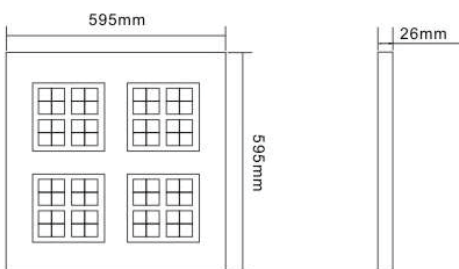

CARRÉ LED M600 INLEGARMATUUR

- De LED armaturen zijn voorzien van kwalitatief hoogwaardige LED modules
- Leverbaar in verschillende kleurtemperaturen
- **UGR <16**

Artikel	System Power (W)	Lichtstroom (Lm)	Afmetingen (Mm) BxLxH	Gewicht (Kg)
26W /840	26	3200	595x595x26	3,2
29W /840	29	4000	595x595x26	3,2
26W /840	26	3200	295x1195X26	3,2
29W /840	29	4000	295x1195X26	3,2
Optiek:		Bundel:		UGR:
Standaard		65°		<16
Breed		95°		<19

Brede bundel

OPTIES (projectmatig):

- 3000K, 3000K-6500K tunable white
- UGR<19
- Dali dim, Sensor
- Opbouw, Pendel direct, Pendel indirect
- Behuizing zwart of wit

LUXOR LICHT
ARMATUREN VOOR PROFESSIONEEL LICHT