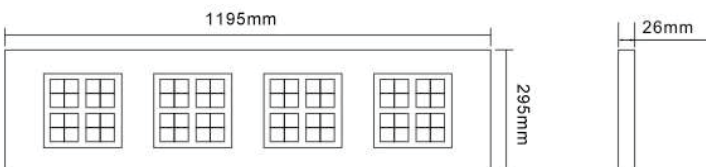

# CARRÉ LED M600 INLEGARMATUUR

- De LED armaturen zijn voorzien van kwalitatief hoogwaardige LED modules
- Leverbaar in verschillende kleurtemperaturen
- **UGR <16**

Artikel	System Power (W)	Lichtstroom (Lm)	Afmetingen (Mm) BxLxH	Gewicht (Kg)
26W /840	26	3200	595x595x26	3,2
29W /840	29	4000	595x595x26	3,2
26W /840	26	3200	295x1195X26	3,2
29W /840	29	4000	295x1195X26	3,2
<b>Optiek:</b>		<b>Bundel:</b>		<b>UGR:</b>
Standaard		65°		<16
Breed		95°		<19

Standaard bundel

Brede bundel