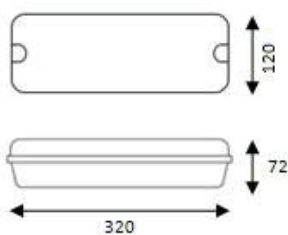

PORTA LED PORTIEKARMATUUR

- De LED armaturen zijn voorzien van kwalitatief hoogwaardige LED modules
- Beschermingsklasse IP65
- Ideaal voor galerijen, trappenhuizen en portiekrumten
- ABS, vlamdovend kunststof
- Opalen polycarbonaat kap

Artikel	System Power (W)	Lichtstroom (Lm)	Afmetingen (Mm) LxBxH	Gewicht (Kg)
3W /840	3	300	350x120x70	0,6

OPTIES:

- Schemerschakelaar
- Projectmatig ook leverbaar in 3000K en 5000K