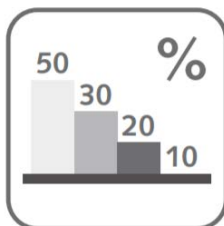

Artikel	System Power (W)	Lichtstroom (Lm)	Afmetingen (Mm)	Gewicht (Kg)
18W /830	18	1800	78xØ275	1,3