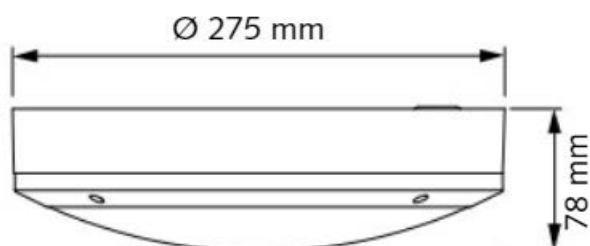

Artikel	System Power (W)	Lichtstroom (Lm)	Afmetingen (Mm)	Gewicht (Kg)
18W /830	18	1800	78xØ275	1,3