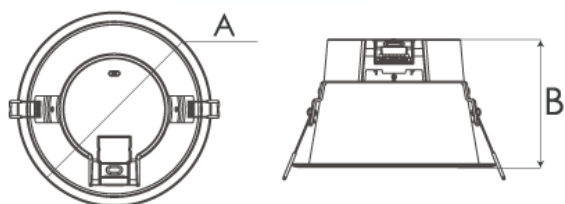

MULTI LED DOWNLIGHT INBOUWARMATUUR

- De LED armaturen zijn voorzien van kwalitatief hoogwaardige LED modules
- 3000K, 4000K, 6000K instelbaar
- Verwisselbare reflector
- Beschermingsklasse **IP20**

Artikel	System Power (W)	Lichtstroom (Lm)	Afmetingen (Mm)	Gewicht (Kg)
MLD150 20W	20	2200	175x110	0,3
MLD220 30W	30	3300	217x120	0,6

(20W) A=175 B=110MM Ø150
(30W) A=217 B=120MM Ø200

OPTIES (projectmatig):

- Dimbaar (triac)
- Optiek: Hoogglans spiegel, zilverkleurig mat

LUXOR LICHT
ARMATUREN VOOR PROFESSIONEEL LICHT