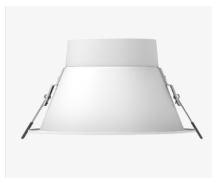

MULTI LED DOWNLIGHT INBOUWARMATUUR

- De LED armaturen zijn voorzien van kwalitatief hoogwaardige LED modules
- 3000K, 4000K, 6000K instelbaar
- Verwisselbare reflector
- Beschermingsklasse **IP20**

Artikel	System Power (W)	Lichtstroom (Lm)	Afmetingen (Mm)	Gewicht (Kg)
MLD150 20W	20	2200	175x110	0,3
MLD220 30W	30	3300	217x120	0,6

(20W) A=175 B=110MM Ø150
(30W) A=217 B=120MM Ø200

OPTIES (projectmatig):

- Dimbaar (triac)
- Optiek: Hoogglans spiegel, zilverkleurig mat

LUXOR LICHT
ARMATUREN VOOR PROFESSIONEEL LICHT