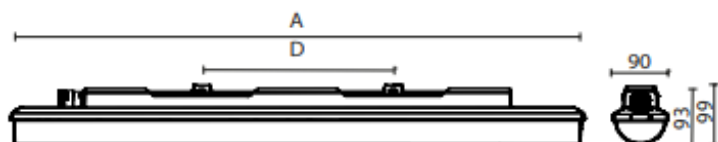

# WD SEVERA LED AGRO OPBOUWARMATUUR

- De LED armaturen zijn voorzien van kwalitatief hoogwaardige LED modules.
- Gesloten niet demonteerbare behuizing
- Beschermingsklasse **IP66, IP69** (HACCP)
- Ammoniak bestendig
- Stucchi of Wieland connectoren

Artikel	System Power (W)	Lichtstroom (Lm)	Afmetingen (Mm)	Gewicht (Kg)
<b>AxDxH</b>				
18W /840	18	2600	1175x420-700x93	1,5
22W /840	22	3200	1175x420-700x93	1,5
30W /840	30	4400	1175x420-700x93	1,5
43W /840	43	6400	1175x420-700x93	1,5
22W /840	22	3250	1455x700-980x99	1,8
27W /840	27	4000	1455x700-980x99	1,8
37W /840	37	5500	1455x700-980x99	1,8
54W /840	54	8000	1455x700-980x99	1,8

#### Diffuser:

- Trans Lucent acrylaat 90%

D = variabele ophang afstand