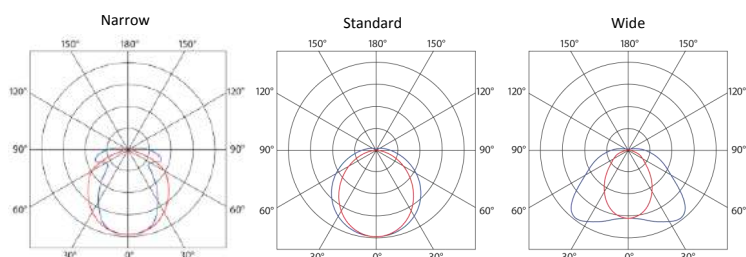

Artikel	System Power (W)	Lichtstroom (Lm)	Afmetingen (Mm)	Gewicht (Kg)
<b>AxDxH</b>				
18W /840	18	2600	1175x420-700x93	1,5
22W /840	22	3200	1175x420-700x93	1,5
30W /840	30	4400	1175x420-700x93	1,5
43W /840	43	6400	1175x420-700x93	1,5
22W /840	22	3250	1455x700-980x99	1,8
27W /840	27	4000	1455x700-980x99	1,8
37W /840	37	5500	1455x700-980x99	1,8
54W /840	54	8000	1455x700-980x99	1,8

#### Diffuser:

- Trans Lucent acrylaat 90%

D = variabele ophang afstand