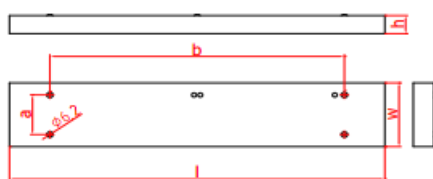

OPTIES:

- Projectmatig leverbaar in verschillende kleurtemperaturen, 3000K/4000K/6500K/930/940/965
- Standaard werkomgeving armatuur 25°Celsius, op aanvraag hogere temperaturen mogelijk.
- Dim drivers (1-10V / Dali) - Noodunit

LUXOR LICHT
ARMATUREN VOOR PROFESSIONEEL LICHT