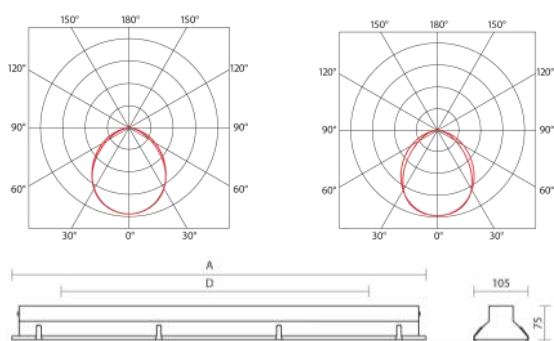

Artikel	System Power (W)	Lichtstroom (Lm)	Afmetingen (Mm)	Gewicht (Kg)
Ax Dx H				
10W 1.2ft /840	10	1070	624x534x75	2,2
12W 1.2ft /840	12	1300	624x534x75	2,2
15W 1.2ft /840	15	1700	624x534x75	2,2
18W 1.4ft /840	18	1990	1224x1134x75	4,2
22W 1.4ft /840	22	2460	1224x1134x75	4,2
30W 1.4ft /840	30	3340	1224x1134x75	4,2
22W 1.5ft /840	22	2450	1524x1434x75	5,0
27W 1.5ft /840	27	3050	1524x1434x75	5,0
37W 1.5ft /840	37	4210	1524x1434x75	5,0
18W 2.2ft /840	18	1970	624x534x75	2,4
22W 2.2ft /840	22	2240	624x534x75	2,4
30W 2.2ft /840	30	3300	624x534x75	2,4
35W 2.4ft /840	35	3930	1224x1134x75	4,3
42W 2.4ft /840	42	4820	1224x1134x75	4,3
58W 2.4ft /840	58	6670	1224x1134x75	4,3
44W 2.5ft /840	44	5010	1524x1434x75	5,3
53W 2.5ft /840	53	6040	1524x1434x75	5,3
71W 2.5ft /840	71	8130	1524x1434x75	5,3