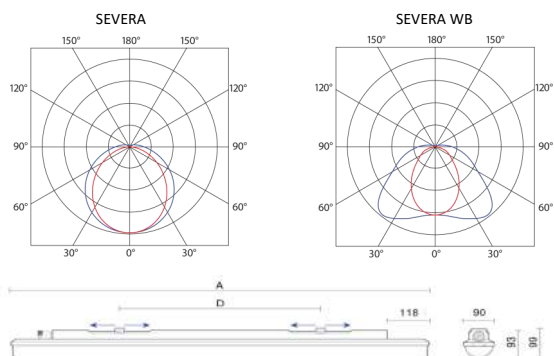

# WD SEVERA LED OPBOUWARMATUUR

- De LED armaturen zijn voorzien van kwalitatief hoogwaardige LED modules.
- Gesloten niet demonteerbaar waterdicht armatuur
- Beschermingsklasse **IP66 & IP69**

Artikel	System Power (W)	Lichtstroom (Lm)	Afmetingen (Mm)	Gewicht (Kg)
<b>AxDxH</b>				
18W /840	18	2600	1175x420-700x93	1,5
22W /840	22	3200	1175x420-700x93	1,5
30W /840	30	4400	1175x420-700x93	1,5
43W /840	43	6400	1175x420-700x93	1,5
22W /840	22	3250	1455x700-980x99	1,8
27W /840	27	4000	1455x700-980x99	1,8
37W /840	37	5500	1455x700-980x99	1,8
54W /840	54	8000	1455x700-980x99	1,8
<b>Afscherm mogelijkheden:</b>		<b>Rendement</b>		
- Trans Lucent		87%		