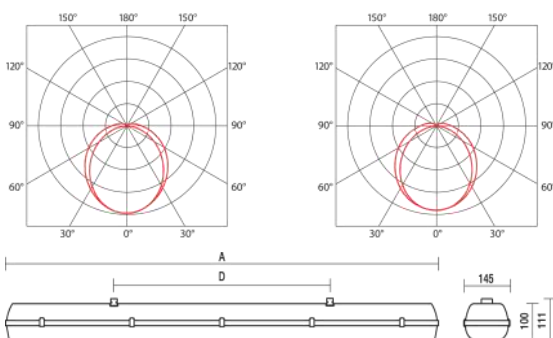

LUXOR LIGHT
ARMATUREN VOOR PROFESSIONEEL LICHT