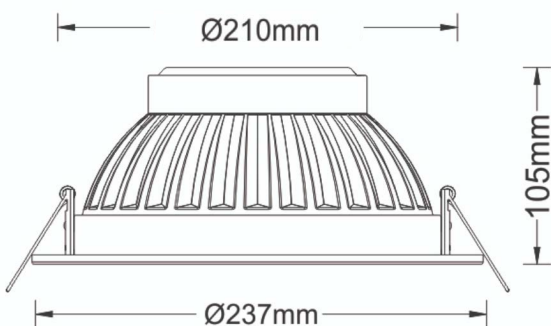

Artikel	System Power (W)	Lichtstroom (Lm)	Afmetingen (Mm)	Gewicht (Kg)
LD125 7W /830	8.5	567	70xØ110	0,3
LD185 15W /830	16.5	1299	95xØ165	0,6
LD235 18W /830	19.5	1699	105xØ210	0,8

OPTIES (projectmatig):