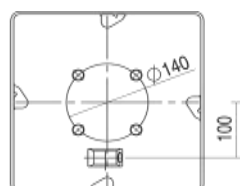

Artikel	System Power (W)	Lichtstroom (Lm)	Afmetingen (Mm)	Gewicht (Kg)
BxLxH				
10W /840	10	1200	330x330x85	1,5
13W /840	13	1800	330x330x85	1,5
18W /840	18	2400	330x330x85	1,5
27W /840	27	3600	330x330x85	1,5