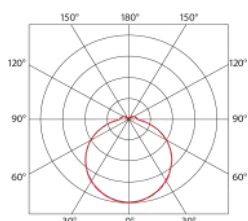

Artikel	System Power (W)	Lichtstroom (Lm)	Afmetingen (Mm)	Gewicht (Kg)
BxLxH				
10W /840	10	1200	330x330x85	1,5
13W /840	13	1800	330x330x85	1,5
18W /840	18	2400	330x330x85	1,5
27W /840	27	3600	330x330x85	1,5