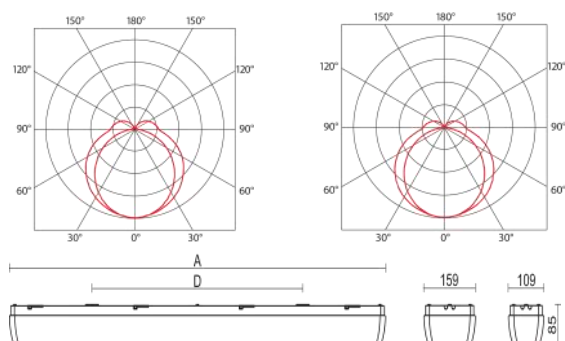

Artikel	System Power (W)	Lichtstroom (Lm)	Afmetingen (Mm)	Gewicht (Kg)
BxLxH				
Breedte 109mm:				
18W /840	18	2600	109x1160x85	1,5
22W /840	22	3200	109x1160x85	1,5
30W /840	30	4400	109x1160x85	1,7
Breedte 159 mm:				
35W /840	35	5200	159x1160x85	2,9
42W /840	42	6400	159x1160x85	2,9
58W /840	58	8800	159x1160x85	3,0