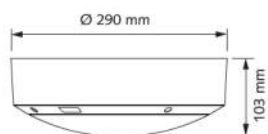

Artikel	System Power (W)	Lichtstroom (Lm)	Afmetingen (Mm)	Gewicht (Kg)
18W /830	18	1480	103xØ290	1,3
28W /830	28	2100	103xØ350	1,6

Main light

Orientation light