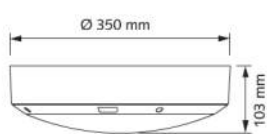

Artikel	System Power (W)	Lichtstroom (Lm)	Afmetingen (Mm)	Gewicht (Kg)
18W /830	18	1480	103xØ290	1,3
28W /830	28	2100	103xØ350	1,6

Main light

Orientation light