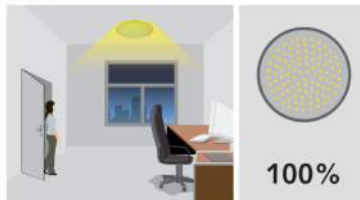

# JUNO LED OPBOUWARMATUUR

- De LED armaturen zijn voorzien van kwalitatief hoogwaardige LED modules 3000K
- Geschikt voor wand en plafondmontage
- Veel verschillende opties mogelijk
- Verschillende formaten leverbaar
- Beschermklasse **IP65 & IK10**

Artikel	System Power (W)	Lichtstroom (Lm)	Afmetingen (Mm)	Gewicht (Kg)
18W /830	18	1480	103xØ290	1,3
28W /830	28	2100	103xØ350	1,6

Main light

Orientation light